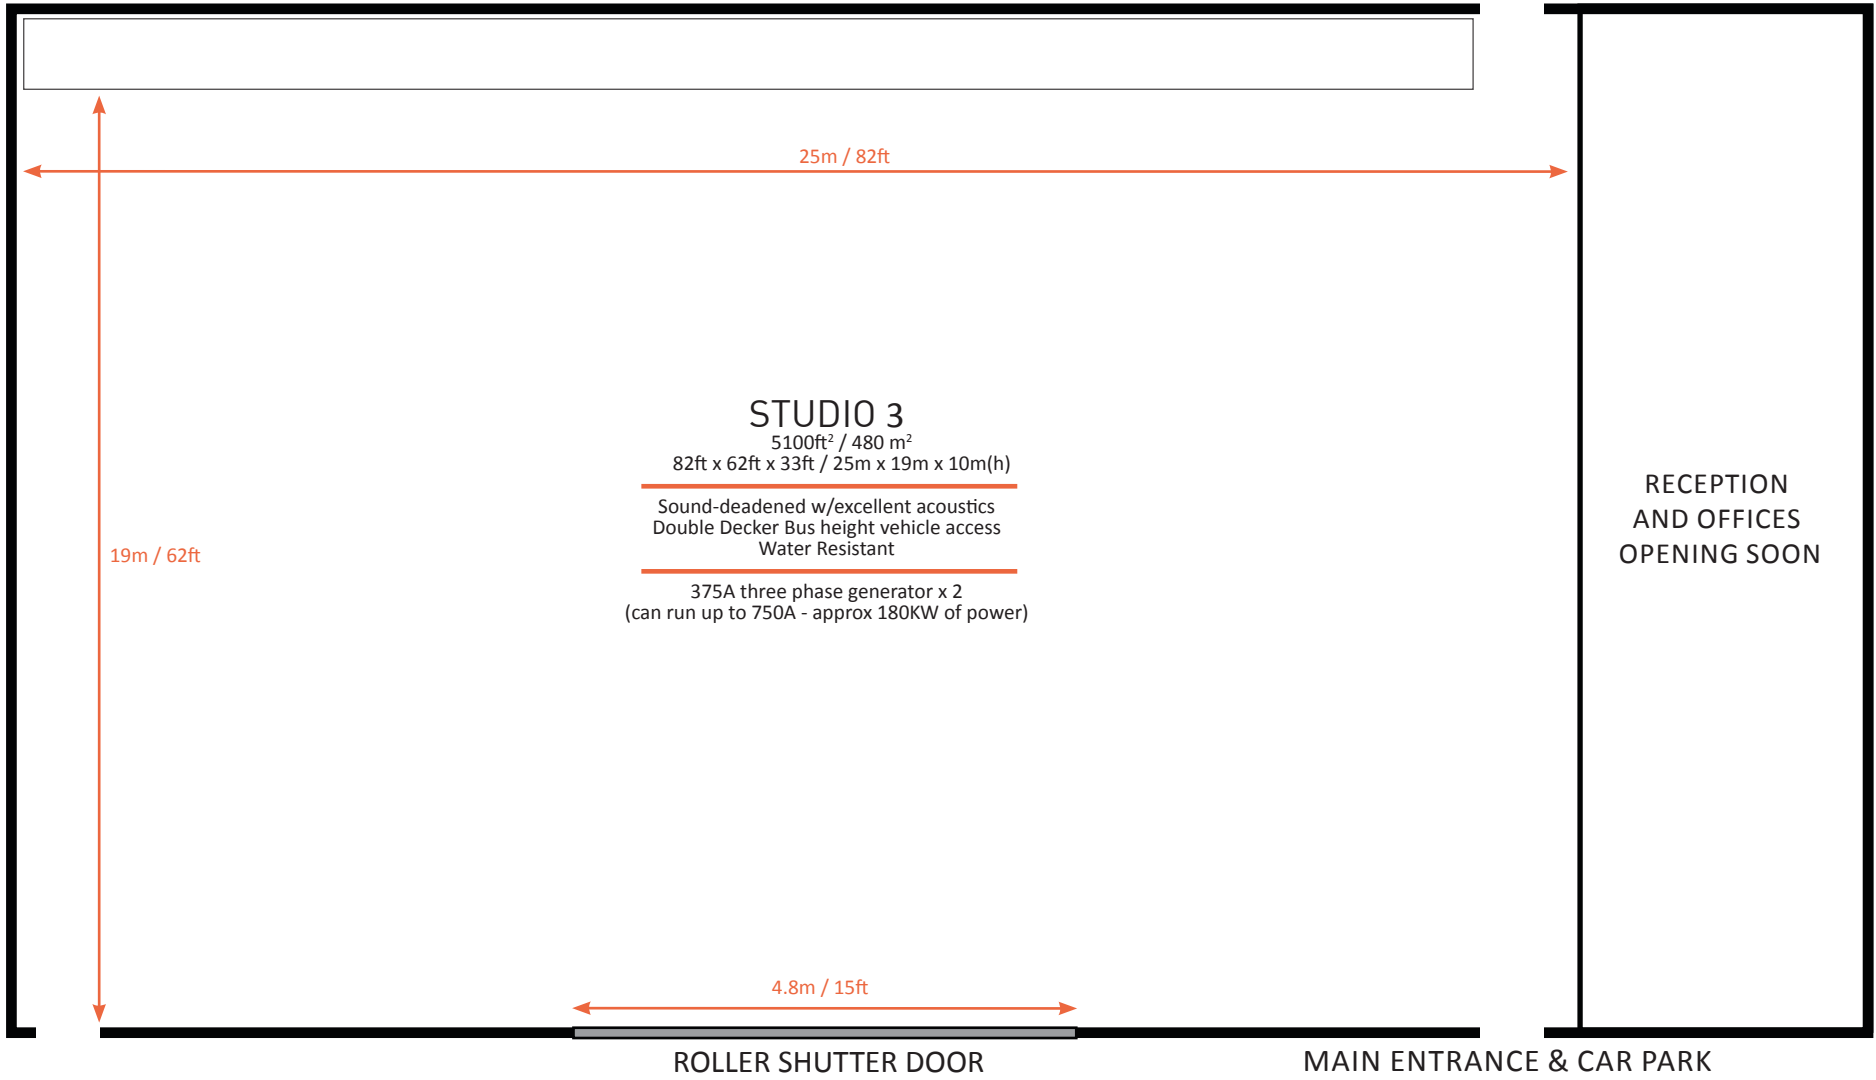

MAIN ENTRANCE & CAR PARK

SANDSTORM FLOOR PLAN 2020

T: +44 (0)1672 642042
 E: bookings@sandstormfilms.com
 W: sandstormfilms.com

SANDSTORM FLOOR PLAN 2020

T: +44 (0)1672 642042
 E: bookings@sandstormfilms.com
 W: sandstormfilms.com