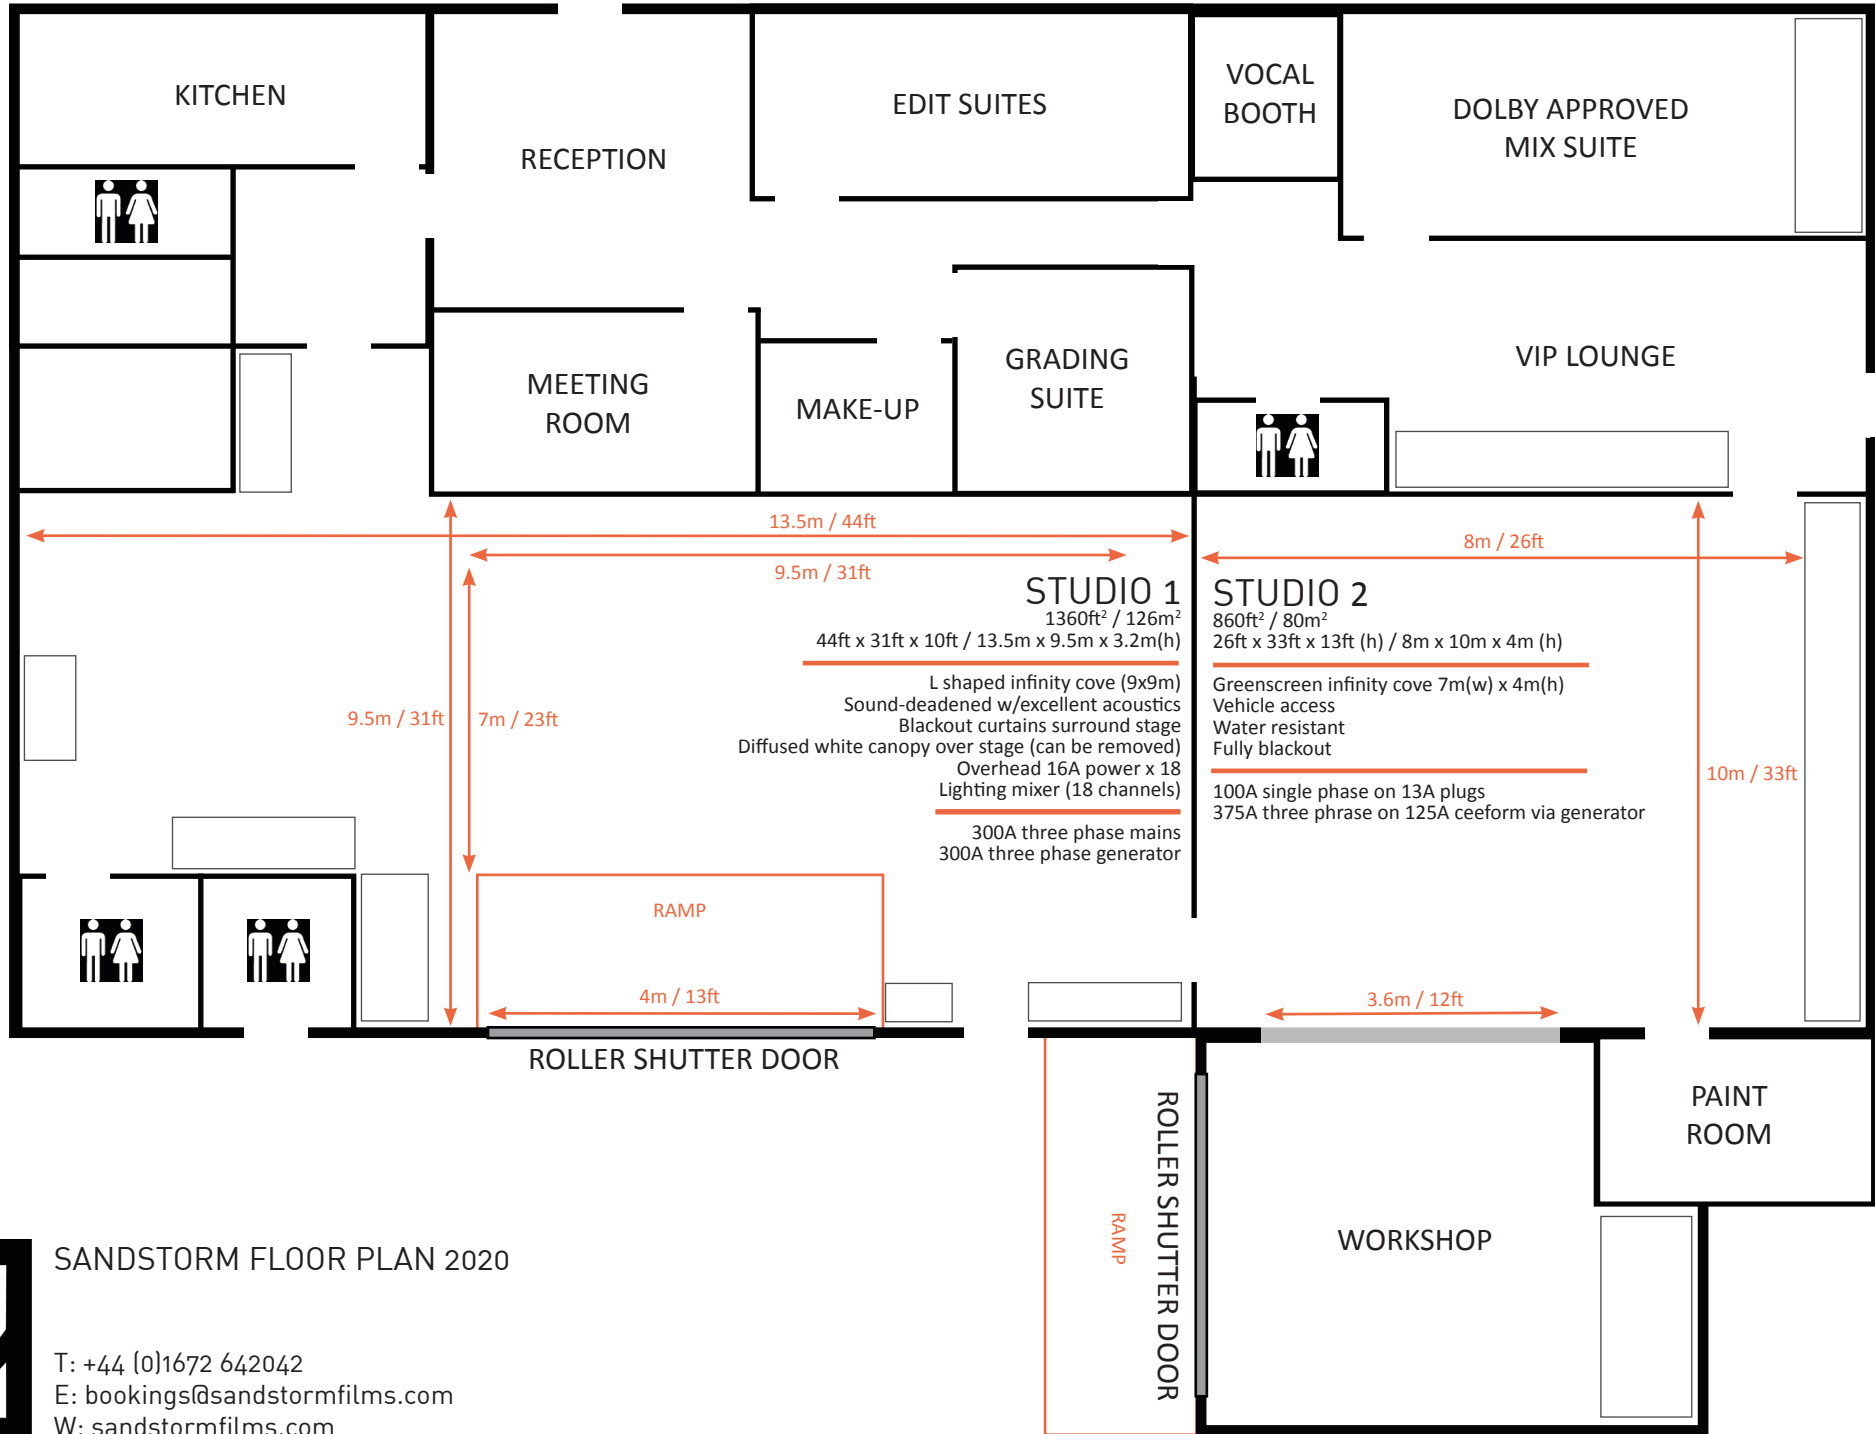

MAIN ENTRANCE & CAR PARK

SANDSTORM FLOOR PLAN 2020

T: +44 (0)1672 642042
 E: bookings@sandstormfilms.com
 W: sandstormfilms.com

SANDSTORM FLOOR PLAN 2020

T: +44 (0)1672 642042
 E: bookings@sandstormfilms.com
 W: sandstormfilms.com