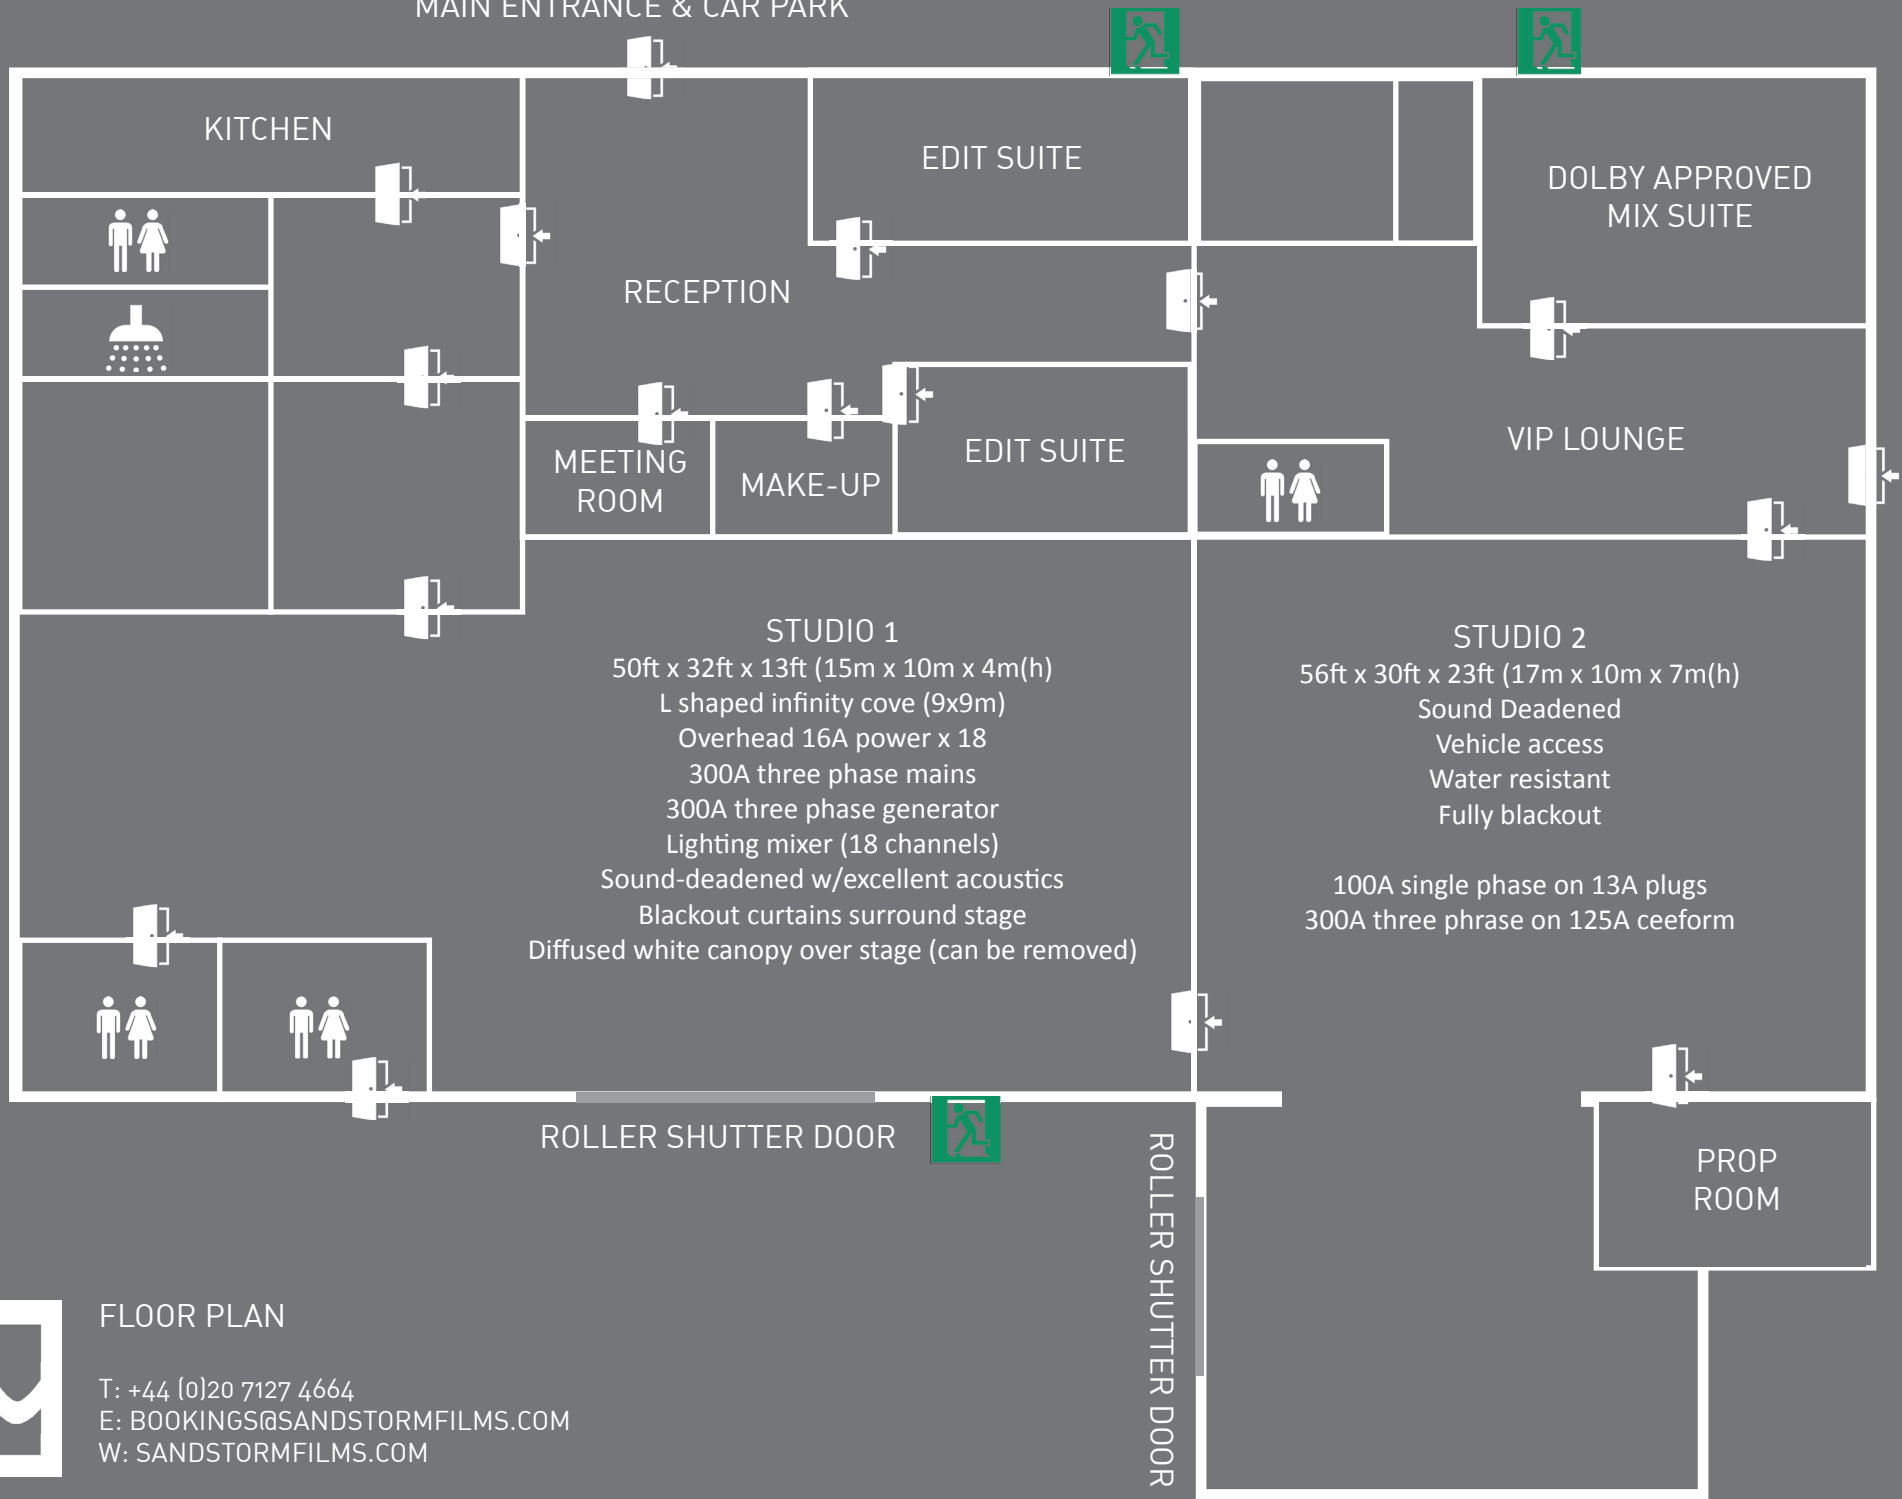

MAIN ENTRANCE & CAR PARK

FLOOR PLAN

T: +44 (0)20 7127 4664
E: BOOKINGS@SANDSTORMFILMS.COM
W: SANDSTORMFILMS.COM

FLOOR PLAN

T: +44 (0)20 7127 4664

E: BOOKINGS@SANDSTORMFILMS.COM

W: SANDSTORMFILMS.COM